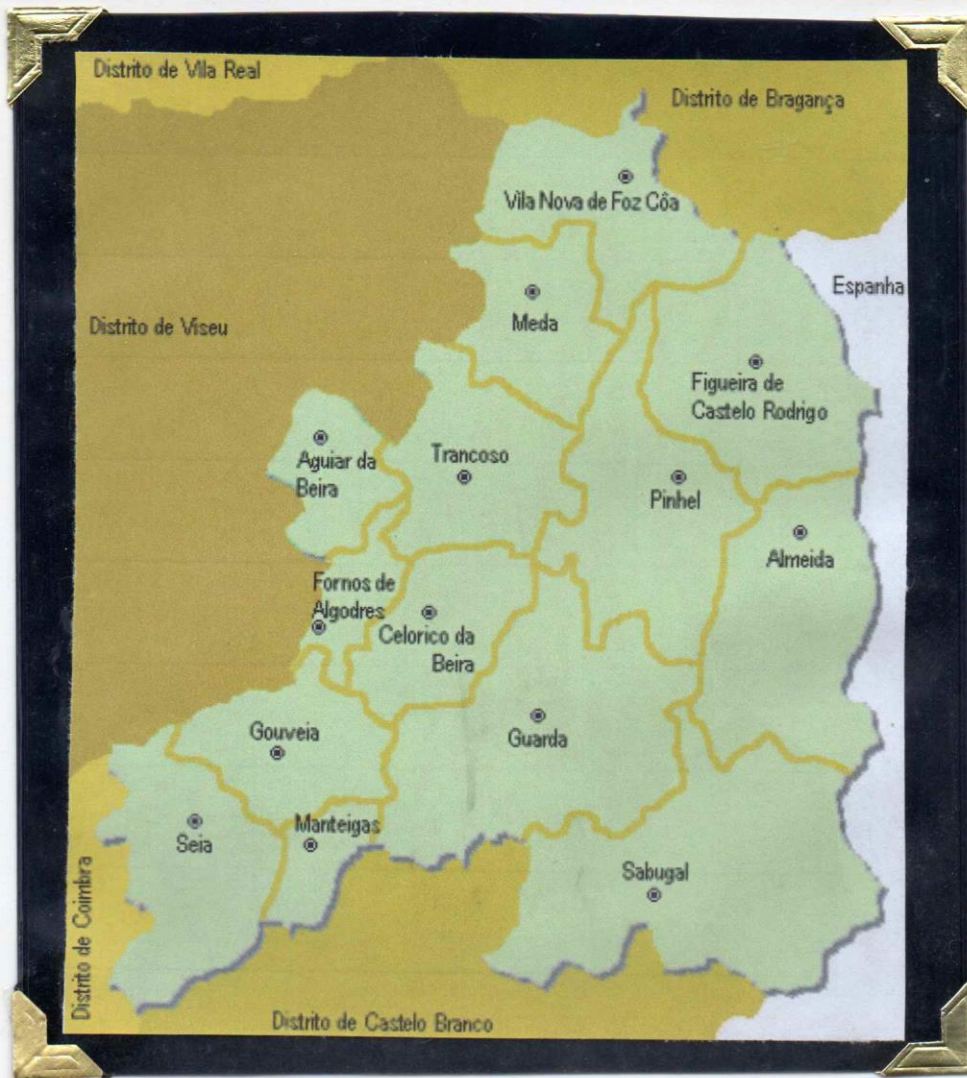

**MARCAS CIRCULARES DATADAS DO TIPO 1880  
DO DISTRITO DA GUARDA NO PERÍODO 1880-1912**

**CONCELHO DE ALMEIDA**

**FREINEDA**

**VILLAR FORMOSO**

**CÔR VIOLETA**

**ALMEIDA**

**CASTELLO MENDO**

**CONCELHO DA GUARDA**

**ALVERCA DA BEIRA**

**ATALAYA (PINHEL)**

**PINHEL (2 TIPOS DIFERENTES)**

**FREIXEDAS**

**CONCELHO DE SABUGAL**

**ALDEA VELHA**

**CERDEIRA**

**SABUGAL**